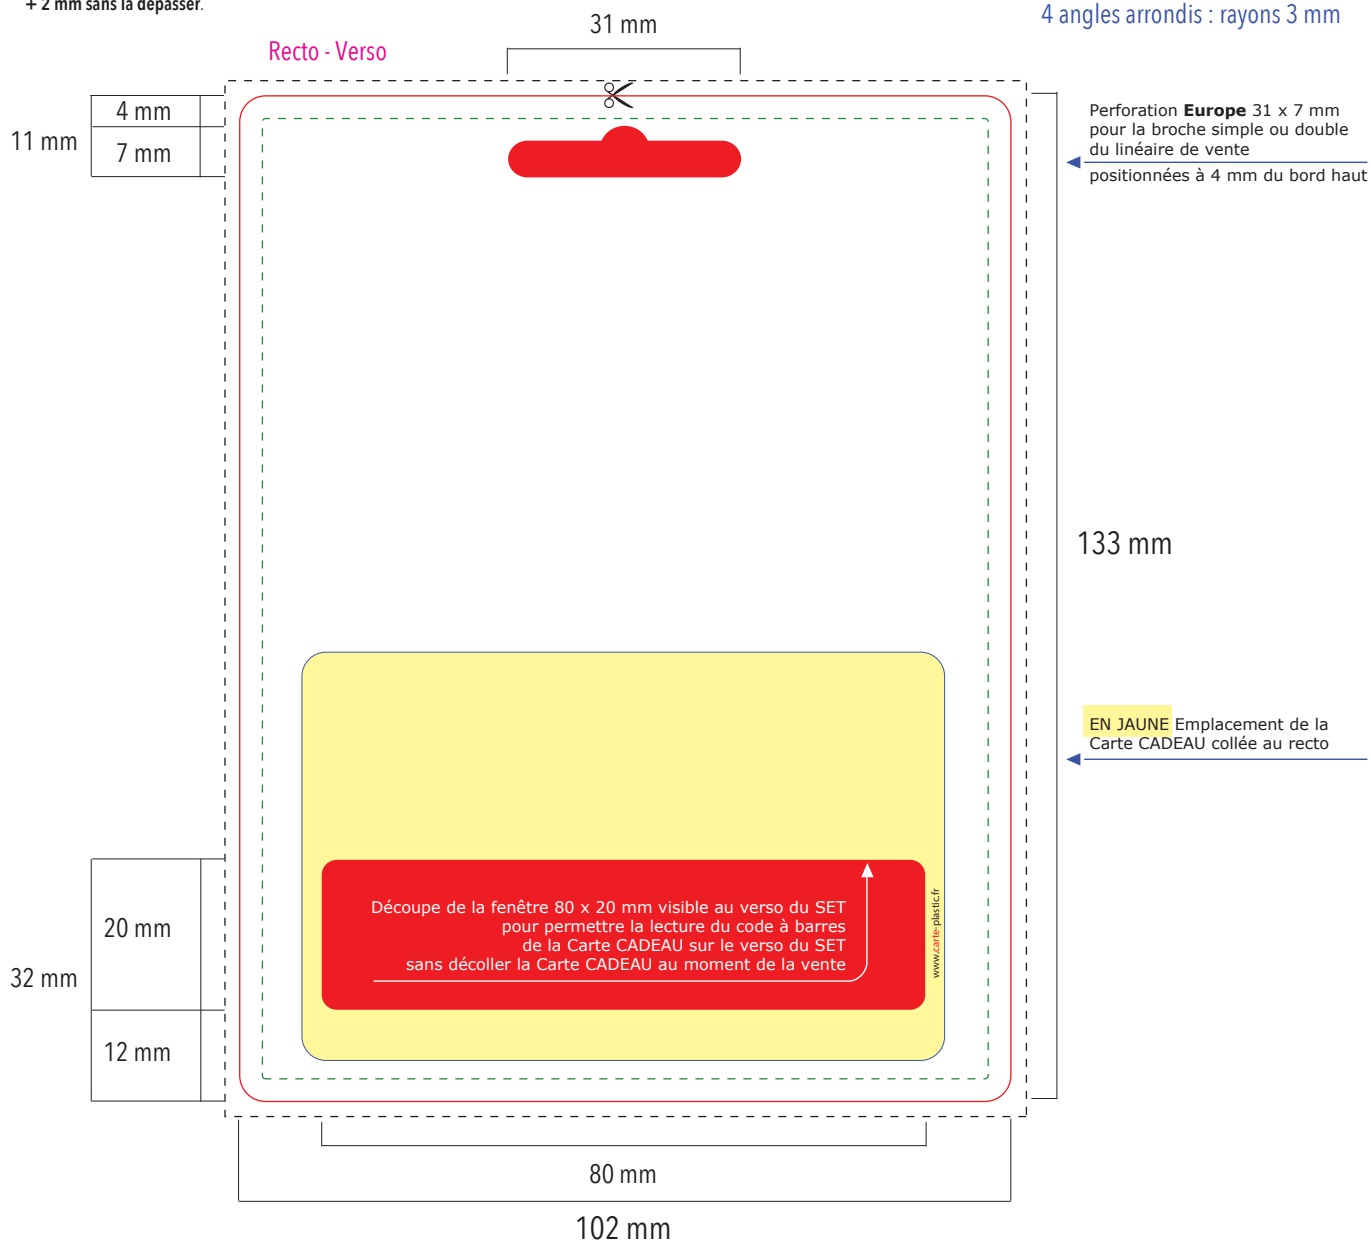

CODE COULEURS :

- Ligne verte interne 79 x 48 mm
Zone de sécurité ou **ZONE TRANQUILLE** : retrait minimum de 3 mm
Si vos images ou textes dépassent la ligne verte, il peuvent être coupés.
- ✂ Ligne de coupe rouge 85 x 54 mm
Si votre image de fond dépasse la ligne rouge, elle devra également s'étendre jusqu'à la ligne noire extérieure en pointillé, sans la dépasser.
- Ligne noire externe 89 x 58 mm
Pour le placement et le débord indispensable de l'image de fond :
+ 2 mm sans la dépasser.

SET Carte CADEAU

Carte CADEAU
Format final net : 85 x 54 mm
4 angles arrondis : rayons 3 mm

Carton CORRESPONDANCE
Format final net : 102 x 133 mm
4 angles arrondis : rayons 3 mm

Pour créer votre **Carton CORRESPONDANCE**, utilisez ce fichier au format .pdf en tant que **gabarit** en l'important sur votre logiciel **Adobe Illustrator**.
Respectez scrupuleusement **les trois dimensions demandées**, ligne verte, ligne rouge et ligne noire.

Utilisez le calque présent - vous ne pouvez pas modifier les positions des deux découpes :

- le calque du **Recto** et du **Verso** pour l'impression quadrichromie Haute Définition 300 DPI en **Cyan Magenta Jaune et Noir** pour les textes et les illustrations.

Très important :

Une fois votre création fini, **vectorisez toutes les Polices des caractères** pour éviter les conflits d'affichage lors de la lecture de vos fichiers.