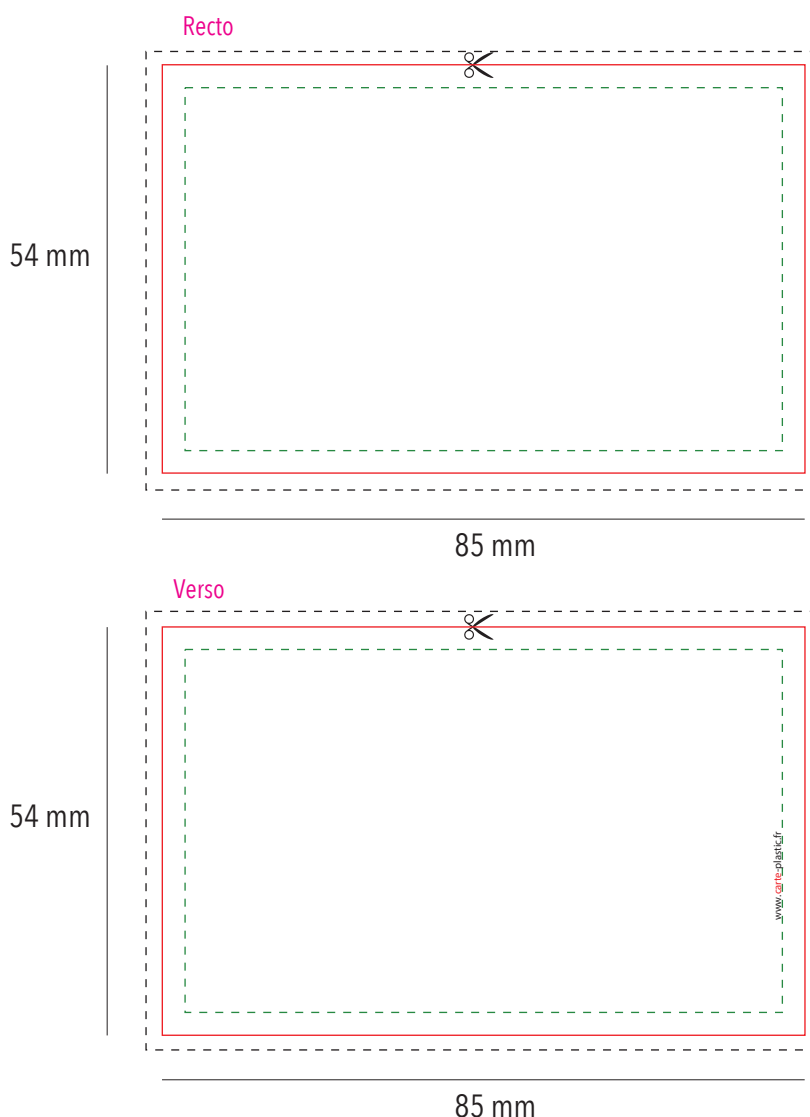

CODE COULEURS :

----- **Ligne verte interne 79 x 48 mm**  
Zone de sécurité ou **ZONE TRANQUILLE** : retrait minimum de **3 mm**  
Si vos images ou textes dépassent la ligne verte, il peuvent être coupés.

✂ **Ligne de coupe rouge 85 x 54 mm**  
Si votre image de fond dépasse la ligne rouge, elle devra également s'étendre jusqu'à la **ligne noire** extérieure en pointillé, **sans la dépasser**.

----- **Ligne noire externe 89 x 58 mm**  
Pour le placement et le débord indispensable de l'image de fond :  
**+ 2 mm sans la dépasser.**

**CARTE COMMERCIALE en carton recyclable**

Format final net : 85 x 54 mm  
4 angles droits

Pour créer votre **Carte COMMERCIALE**, utilisez ce fichier au format .pdf en tant que **gabarit** en l'important sur votre logiciel **Adobe Illustrator**.  
Respectez scrupuleusement **les trois dimensions demandées**, **ligne verte**, **ligne rouge** et ligne noire.

**Utilisez le calque RECTO-VERSO-CMJN** pour l'impression quadrichromie Haute Définition 300 DPI en **Cyan Magenta Jaune et Noir**.

**Très important :**

**Une fois votre création fini, vectorisez toutes les Polices des caractères pour éviter les conflits d'affichage lors de la lecture de vos fichiers.**